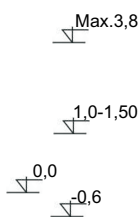

System Inter-FLORA
Zestaw zabawowy Darek

Zestaw zabawowy Rafał jest dostępny w dwóch wersjach wysokości podestu 100 - 150cm.

Grupa wiekowa	3-14lat
Wysokość swobodnego upadku	≤2,5m
Przeździeń minimalna	14,5x16,0m
Maksymalna wysokość	3,8m

W skład zestawu wchodzi następujące elementy:

- wieża sześciokątna z daszkiem,
- wieża kwadratowa z daszkiem x 5,
- zjeżdżalnia,
- ślizg rurowy,
- koci grzbiet,
- kładka linowa,
- most linowy,
- tunel linowy,
- ścianka wspinaczkowa - wejście,
- wejście linowe,
- ścianka linowa - pajęczyna,
- komin linowy,
- pomost belkowy x 2,
- drabinka wejściowa.