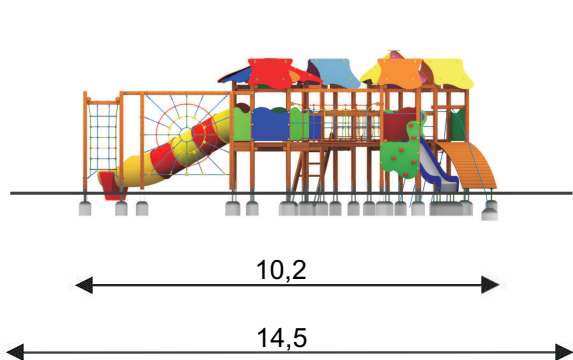

System Inter-FLORA
Zestaw zabawowy Darek

Zestaw zabawowy Rafał jest dostępny w dwóch wersjach wysokości podestu 100 - 150cm.

Grupa wiekowa	3-14lat
Wysokość swobodnego upadku	≤2,5m
Przeździeń minimalna	14,5x16,0m
Maksymalna wysokość	3,8m

W skład zestawu wchodzi następujące elementy:

- wieża sześciokątna z daszkiem,
- wieża kwadratowa z daszkiem x 5,
- zjeżdżalnia,
- ślizg rurowy,
- koci grzbiet,
- kładka linowa,
- most linowy,
- tunel linowy,
- ścianka wspinaczkowa - wejście,
- wejście linowe,
- ścianka linowa - pajęczyna,
- komin linowy,
- pomost belkowy x 2,
- drabinka wejściowa.