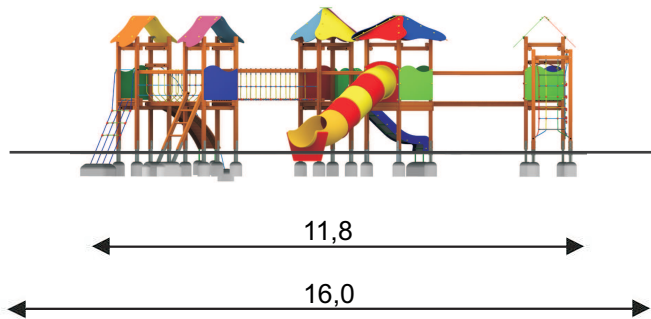

System Inter-FLORA
Zestaw zabawowy Darek

Zestaw zabawowy Rafał jest dostępny w dwóch wersjach wysokości podestu 100 - 150cm.

Grupa wiekowa	3-14lat
Wysokość swobodnego upadku	≤2,5m
Przeździeń minimalna	14,5x16,0m
Maksymalna wysokość	3,8m

W skład zestawu wchodzi następujące elementy:

- wieża sześciokątna z daszkiem,
- wieża kwadratowa z daszkiem x 5,
- zjeżdżalnia,
- ślizg rurowy,
- koci grzbiet,
- kładka linowa,
- most linowy,
- tunel linowy,
- ścianka wspinaczkowa - wejście,
- wejście linowe,
- ścianka linowa - pajęczyna,
- komin linowy,
- pomost belkowy x 2,
- drabinka wejściowa.

Rysunek jest poglądowy. W zależności od wybranego standardu urządzenie może się nieznacznie różnić.