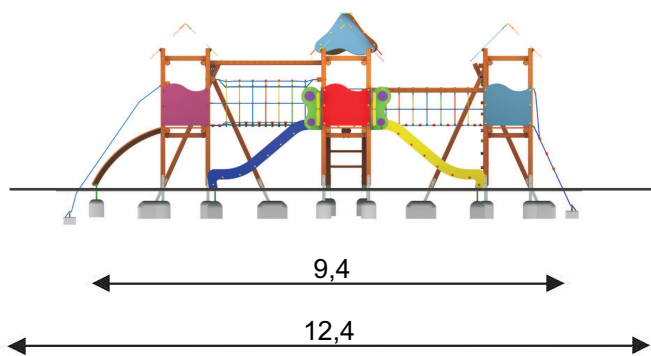

System Inter-FLORA  
Zestaw zabawowy Rafał

Max. 3,8  
1,0-1,25  
0,0  
0,6

Zestaw zabawowy Rafał jest dostępny w dwóch wersjach wysokości podestu 100 - 125cm.

Grupa wiekowa	3-14lat
Wysokość swobodnego upadku	≤1,6m
Przeźnięć minimalna	10,5x12,4m
Maksymalna wysokość	3,8m

W skład zestawu wchodzi następujące elementy:

- wieża kwadratowa z daszkiem x 4,
- zjeżdżalnia x 2,
- koci grzbiet,
- wejście linowe,
- drabinka wejściowa,
- tunel linowy,
- most linowy,
- kładka linowa,
- ścianka linowa - pajęczyna,
- ścianka wspinaczkowa.

DOSTĘPNE OPCJE:

- 01** BASIC  
Płyta HPL  
Drewno lite  
Zjeżdżalnia plastikowa
- 02** STANDARD  
Płyta HPL  
Drewno lite  
Zjeżdżalnia metalowa
- 03** CLASSIC  
Płyta HPL  
Drewno lite  
Zjeżdżalnia metalowa  
Stopy stalowe, ocynkowane
- 04** PREMIUM HPL  
Płyta HPL  
Drewno klejone  
Zjeżdżalnia metalowa  
Stopy stalowe, ocynkowane
- 05** PREMIUM  
Tworzywo HDPE  
Drewno klejone  
Zjeżdżalnia metalowa  
Stopy stalowe, ocynkowane

Rysunek jest poglądowy. W zależności od wybranego standardu urządzenie może się nieznacznie różnić.