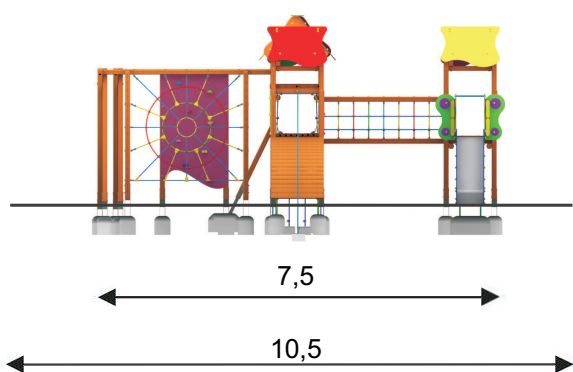

System Inter-FLORA  
Zestaw zabawowy Rafał

Max. 3,8  
1,0-1,25  
0,0  
0,6

Zestaw zabawowy Rafał jest dostępny w dwóch wersjach wysokości podestu 100 - 125cm.

Grupa wiekowa	3-14lat
Wysokość swobodnego upadku	≤1,6m
Przeźnięć minimalna	10,5x12,4m
Maksymalna wysokość	3,8m

W skład zestawu wchodzi następujące elementy:

- wieża kwadratowa z daszkiem x 4,
- zjeżdżalnia x 2,
- koci grzbiet,
- wejście linowe,
- drabinka wejściowa,
- tunel linowy,
- most linowy,
- kładka linowa,
- ścianka linowa - pajęczyna,
- ścianka wspinaczkowa.

DOSTĘPNE OPCJE:

- 01** BASIC  
Płyta HPL  
Drewno lite  
Zjeżdżalnia plastikowa
- 02** STANDARD  
Płyta HPL  
Drewno lite  
Zjeżdżalnia metalowa
- 03** CLASSIC  
Płyta HPL  
Drewno lite  
Zjeżdżalnia metalowa  
Stopy stalowe, ocynkowane
- 04** PREMIUM HPL  
Płyta HPL  
Drewno klejone  
Zjeżdżalnia metalowa  
Stopy stalowe, ocynkowane
- 05** PREMIUM  
Tworzywo HDPE  
Drewno klejone  
Zjeżdżalnia metalowa  
Stopy stalowe, ocynkowane

Rysunek jest poglądowy. W zależności od wybranego standardu urządzenie może się nieznacznie różnić.