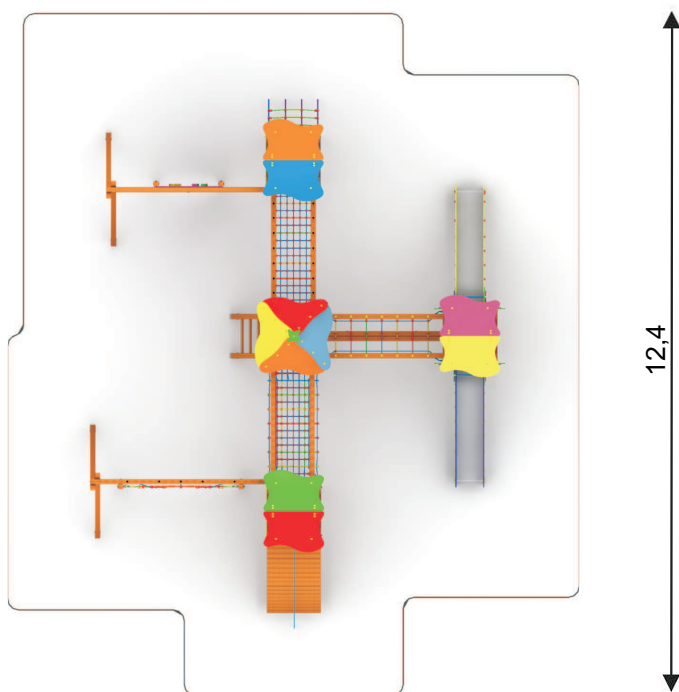

System Inter-FLORA  
Zestaw zabawowy Rafał

Max. 3,8  
1,0-1,25  
0,0  
0,6

Zestaw zabawowy Rafał jest dostępny w dwóch wersjach wysokości podestu 100 - 125cm.

Grupa wiekowa	3-14lat
Wysokość swobodnego upadku	≤1,6m
Przeźnięć minimalna	10,5x12,4m
Maksymalna wysokość	3,8m

W skład zestawu wchodzi następujące elementy:

- wieża kwadratowa z daszkiem x 4,
- zjeżdżalnia x 2,
- koci grzbiet,
- wejście linowe,
- drabinka wejściowa,
- tunel linowy,
- most linowy,
- kładka linowa,
- ścianka linowa - pajęczyna,
- ścianka wspinaczkowa.

DOSTĘPNE OPCJE:

- 01** BASIC  
Płyta HPL  
Drewno lite  
Zjeżdżalnia plastikowa
- 02** STANDARD  
Płyta HPL  
Drewno lite  
Zjeżdżalnia metalowa
- 03** CLASSIC  
Płyta HPL  
Drewno lite  
Zjeżdżalnia metalowa  
Stopy stalowe, ocynkowane
- 04** PREMIUM HPL  
Płyta HPL  
Drewno klejone  
Zjeżdżalnia metalowa  
Stopy stalowe, ocynkowane
- 05** PREMIUM  
Tworzywo HDPE  
Drewno klejone  
Zjeżdżalnia metalowa  
Stopy stalowe, ocynkowane

Rysunek jest poglądowy. W zależności od wybranego standardu urządzenie może się nieznacznie różnić.